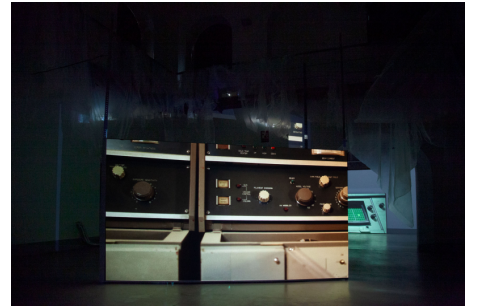

Universidad de Granada

‘Los metales. Albayzín y Sacromonte’ y ‘Ficciones de otro tiempo’, se inauguran hoy en el Palacio del Almirante

31/03/2022

Cultura

El Palacio del Almirante, en la placeta del barrio del Albayzín del mismo nombre, abre este viernes al público dos nuevas exposiciones. Se trata de Los metales. Albayzín y Sacromonte, surgida de los talleres creativos de Casa de Porras, y de Ficciones de otro tiempo, una nueva muestra de FACBA22. Estas exposiciones, sumadas a otras dos inauguradas también esta semana, convierten al Almirante en uno de los espacios con más actividad expositiva y cultural del barrio albaicinerero en los próximos meses.